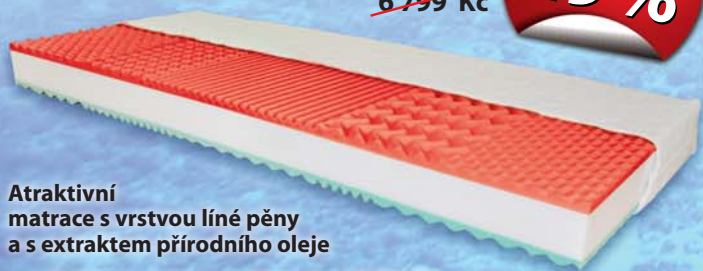

4x proč právě GUMOTEX:

• **použití pouze CERTIFIKOVANÝCH materiálů evropského původu**

VISCO STAR

3 999 Kč

akční NOVINKA

Unikátní partnerská sendvičová matrace s 3 cm vysokou viscoelastickou pěnou

- komfortní pětizónové tvarování matrace s odlišnou tuhostí líné pěny v horní a spodní straně matrace
- střed jádra spojen zvláštním tvarováním (bez lepení): zajištění potřebné vzdušnosti a antibakteriálnosti díky použití HD PUR pěny s antibakteriální úpravou

KRISTYNA NATUR

3 999 Kč

SLEVA 43%

~~6 999 Kč~~

Vysoce luxusní latexová matrace s 5 anatomickými zónami

- nezvykle pružné antibakteriální jádro: zajištění dokonalé podpory pro rozdílné křivky lidského těla
- dobré ortopedické vlastnosti: vhodná i pro osoby dlouhodobě upoutané na lůžko

GREEN VISCO

3 499 Kč

SLEVA 49%

~~6 799 Kč~~

Atraktivní matrace s vrstvou líné pěny a s extraktem přírodního oleje

- unikátní tvarování matrace s línou pěnou VISCO DRY napomáhá rovnoměrnému rozložení tlaku v jednotlivých tělesných zónách
- volbou tužší (zelená pěna) nebo měkčí (červená pěna) strany si každý individuálně vybere optimální tuhost matrace
- spodní vlnité tvarování zajišťuje optimální cirkulaci vzduchu s použitím HD NATUR pěny

PALERMO

5 198 Kč*

1+1 ZDARMA

* cena za set 1+1 matrace

Sendvičová matrace se 7 zónami z kvalitní PUR pěny

- nelepené jádro (spojené bez použití lepidel) vhodné pro alergiky
- speciální vnitřní tvarování: dokonalé provzdušnění jádra
- tvrdší a měkčí (horní) strana matrace