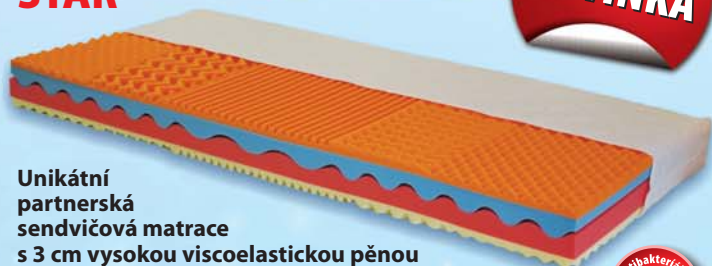

NEJNIŽŠÍ
CENA
NA TRHU

**SLEVA
31%**

1 100 Kč

~~1 590 Kč~~

• **garance NÍZKÝCH cen**

• **výrobky IHNEDE k odběru**
(ve standardních rozměrech 200 × 80 cm a 200 × 90 cm)

• **výrobky od jednoho z NEJVĚTŠÍCH českých výrobců matrací**

4x proč právě GUMOTEX:

• **použití pouze CERTIFIKOVANÝCH materiálů evropského původu**

VISCO STAR

3 999 Kč

akční NOVINKA

Unikátní partnerská sendvičová matrace s 3 cm vysokou viscoelastickou pěnou

- komfortní pětizónové tvarování matrace s odlišnou tuhostí líné pěny v horní a spodní straně matrace
- střed jádra spojen zvláštním tvarováním (bez lepení): zajištění potřebné vzdušnosti a antibakteriálnosti díky použití HD PUR pěny s antibakteriální úpravou

KRISTYNA NATUR

3 999 Kč

SLEVA 43%

~~6 999 Kč~~

Vysoce luxusní latexová matrace s 5 anatomickými zónami

- nezvykle pružné antibakteriální jádro: zajištění dokonalé podpory pro rozdílné křivky lidského těla
- dobré ortopedické vlastnosti: vhodná i pro osoby dlouhodobě upoutané na lůžko