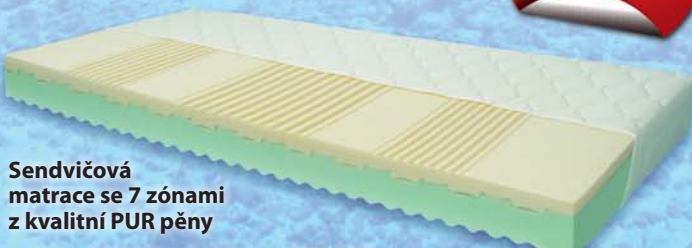

4x proč právě GUMOTEX:

• **použití pouze CERTIFIKOVANÝCH materiálů evropského původu**

VISCO STAR

3 999 Kč

akční NOVINKA

Unikátní partnerská sendvičová matrace s 3 cm vysokou viscoelastickou pěnou

- komfortní pětizónové tvarování matrace s odlišnou tuhostí líné pěny v horní a spodní straně matrace
- střed jádra spojen zvláštním tvarováním (bez lepení): zajištění potřebné vzdušnosti a antibakteriálnosti díky použití HD PUR pěny s antibakteriální úpravou

KRISTYNA NATUR

3 999 Kč

SLEVA 43%

~~6 999 Kč~~

Vysoce luxusní latexová matrace s 5 anatomickými zónami

- nezvykle pružné antibakteriální jádro: zajištění dokonalé podpory pro rozdílné křivky lidského těla
- dobré ortopedické vlastnosti: vhodná i pro osoby dlouhodobě upoutané na lůžko

GREEN VISCO

3 499 Kč

SLEVA 49%

~~6 799 Kč~~

Atraktivní matrace s vrstvou líné pěny a s extraktem přírodního oleje

- unikátní tvarování matrace s línou pěnou VISCO DRY napomáhá rovnoměrnému rozložení tlaku v jednotlivých tělesných zónách
- volbou tužší (zelená pěna) nebo měkčí (červená pěna) strany si každý individuálně vybere optimální tuhost matrace
- spodní vlnité tvarování zajišťuje optimální cirkulaci vzduchu s použitím HD NATUR pěny

PALERMO

5 198 Kč*

1+1 ZDARMA

* cena za set 1+1 matrace

Sendvičová matrace se 7 zónami z kvalitní PUR pěny

- nelepené jádro (spojené bez použití lepidel) vhodné pro alergiky
- speciální vnitřní tvarování: dokonalé provzdušnění jádra
- tvrdší a měkčí (horní) strana matrace