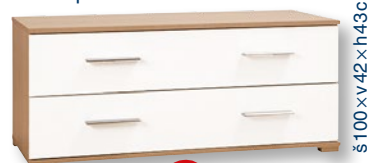

R1 úzká skříň se 2 zásuvkami

2.390,- 3.590,-

S2D šatní skříň 2dvéřová

2.490,- 3.690,-

W2F závěsná skříňka s vitrinou

1.990,- 2.990,-

KP1 spodní 2zásuv. skříňka

1.590,- 2.390,-