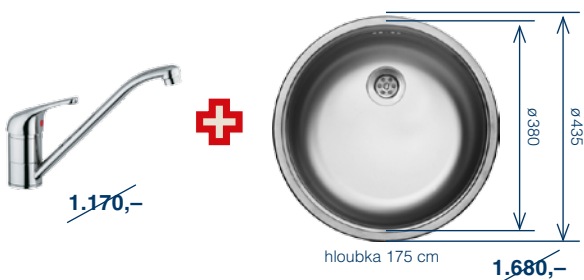

Nerez dřezy + baterie = výhodné sety!

až -37%

SET 1 = baterie VENTO 4 + dřež RONDO 192V:

1.790,-
běžná cena 2.850,-

SET 2 = baterie VENTO 4S + dřež COLEA 198: