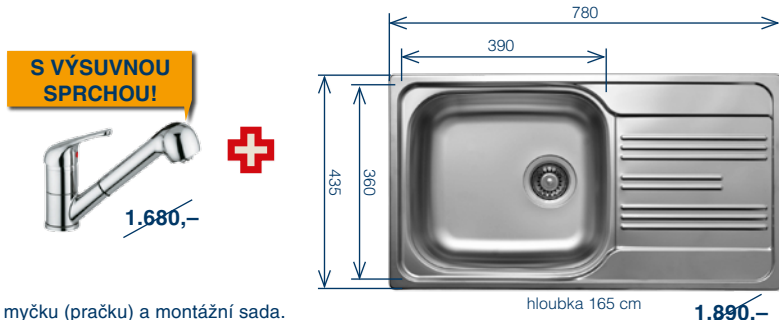

8.627,- ~~10.784,-~~

SPODNÍ SKŘÍŇKY

(ceny a rozměry jsou BEZ pracovní desky či dřezu; vč. pracovní desky jsou pak rozměry: hloubka 60 cm, výška min. 85 cm)

S25P 519,- 649,- 45cm 25cm	S30 L/P 626,- 782,- 45cm 30cm	S40 L/P 689,- 861,- 45cm 40cm	S40SZ1 L/P 834,- 1.043,- 45cm 40cm	S40SZ4 1.039,- 1.299,- 45cm 40cm	S60 920,- 1.150,- 45cm 60cm	S60KU 766,- 957,- 51cm 60cm	S80 1.074,- 1.342,- 45cm 80cm	S80SZ3 1.343,- 1.679,- 45cm 80cm	S80ZL (bez dřezu!) 898,- 1.122,- 45cm 80cm	S90/90 1.673,- 2.091,- 45cm 80cm	S40/205/55 L/P 2.081,- 2.601,- 55cm 40cm
--	---	---	--	--	---	---	---	--	--	--	--

SklaDEM máme rovněž k dispozici kompletní příslušenství k pracovním deskám: např. těsnící lišty + spojky a koncovky, spojovací (rohové) lišty, zažehlovací pásky i ukončovací hliníkové lišty.

Nerez dřezy + baterie = výhodné sety!

až -37%

SET 1 = baterie VENTO 4 + dřež RONDO 192V:

1.790,-
běžná cena 2.850,-

SET 2 = baterie VENTO 4S + dřež COLEA 198:

2.390,-
běžná cena 3.570,-

Součástí dřezů je sítkový ventil, kompletní sifon s odbočkou na myčku (pračku) a montážní sada.