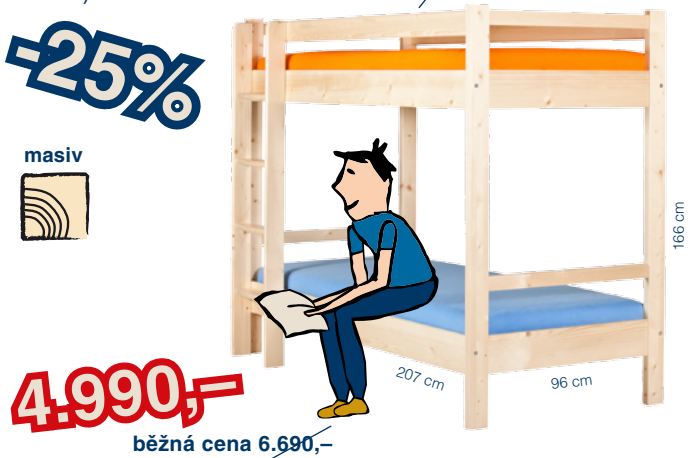

běžná cena 11.490,-

-30%

HURIKÁN pružinová válenda
80x195 cm s úložným
prostorem

2.290,-

běžná cena 2.890,-

-21%

EDITA palanda,
provedení smrk,
(cena bez matrací
a roštů)

4.990,-