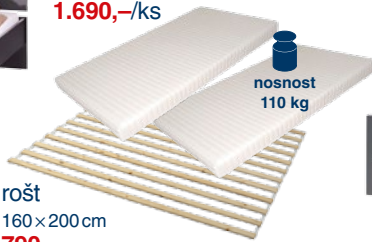

48062
javor, café, buk
50 ks

790,-
~~1.050,-~~

POLYKUB
3 regály,
bílá, buk:

390,-

od 290,-

PATRIK 1
provedení
bílá, javor,
švestka/bílá
š 110xv77xh60 cm
50 ks

1.490,-
~~2.250,-~~

PATRIK 2
provedení
bílá, javor
š 145xv77xh60 cm
20 ks

2.490,-
~~3.690,-~~

TONY
kanc. křeslo, 4 barvy

1.390,-
~~2.090,-~~

VIRE
kancelářské křeslo, 4 barvy

1.590,-
~~2.390,-~~

MAXIM - moderní variabilní sektor!

=25%

sestavte si
svůj sektor:

MAXIM
postel

2.990,-
~~3.990,-~~

PU matrace 80x200 cm
1.690,-/ks

rošt
160x200 cm
790,-

MAXIM
postel

3.490,-
~~4.690,-~~

PU matrace 90x200 cm
1.890,-/ks

rošt
180x200 cm
790,-